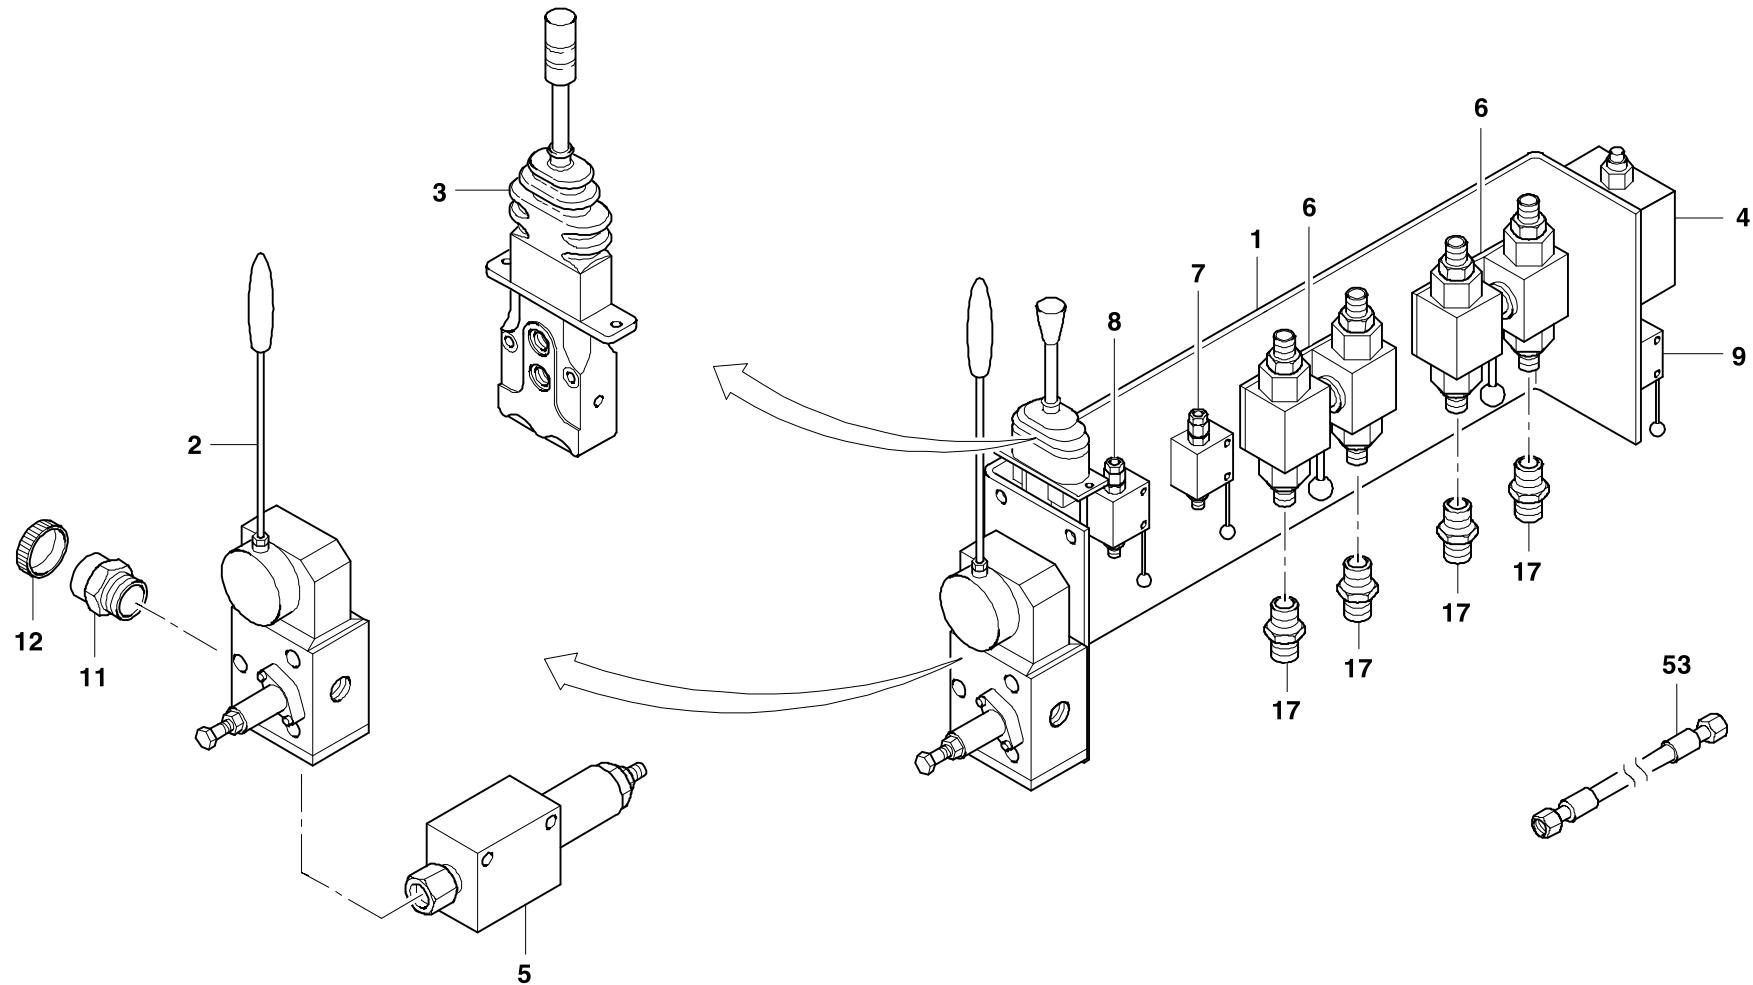

**GROVE**

KONSOLE NOTBETRIEB VORMONTAGE  
BRACKET PIN FOR EMERGENCY WORK

BILDTAFEL  
PICTORIAL DISPLAY

05.09

**3091790-ETL #**

1/3

**GMK 3055**  
**BE 740**  
**G 789**

**GROVE**

KONSOLE NOTBETRIEB VORMONTAGE  
BRACKET PIN FOR EMERGENCY WORK

BILDTADEL  
PICTORIAL DISPLAY

05.09

**3091790-ETL #**

2/3

**GMK 3055**  
**BE 740**  
**G 789**

**GROVE**

KONSOLE NOTBETRIEB VORMONTAGE  
BRACKET PIN FOR EMERGENCY WORK

BILDTAFEL  
PICTORIAL DISPLAY

05.09

3091790-ETL #

3/3

GMK 3055  
BE 740  
G 789