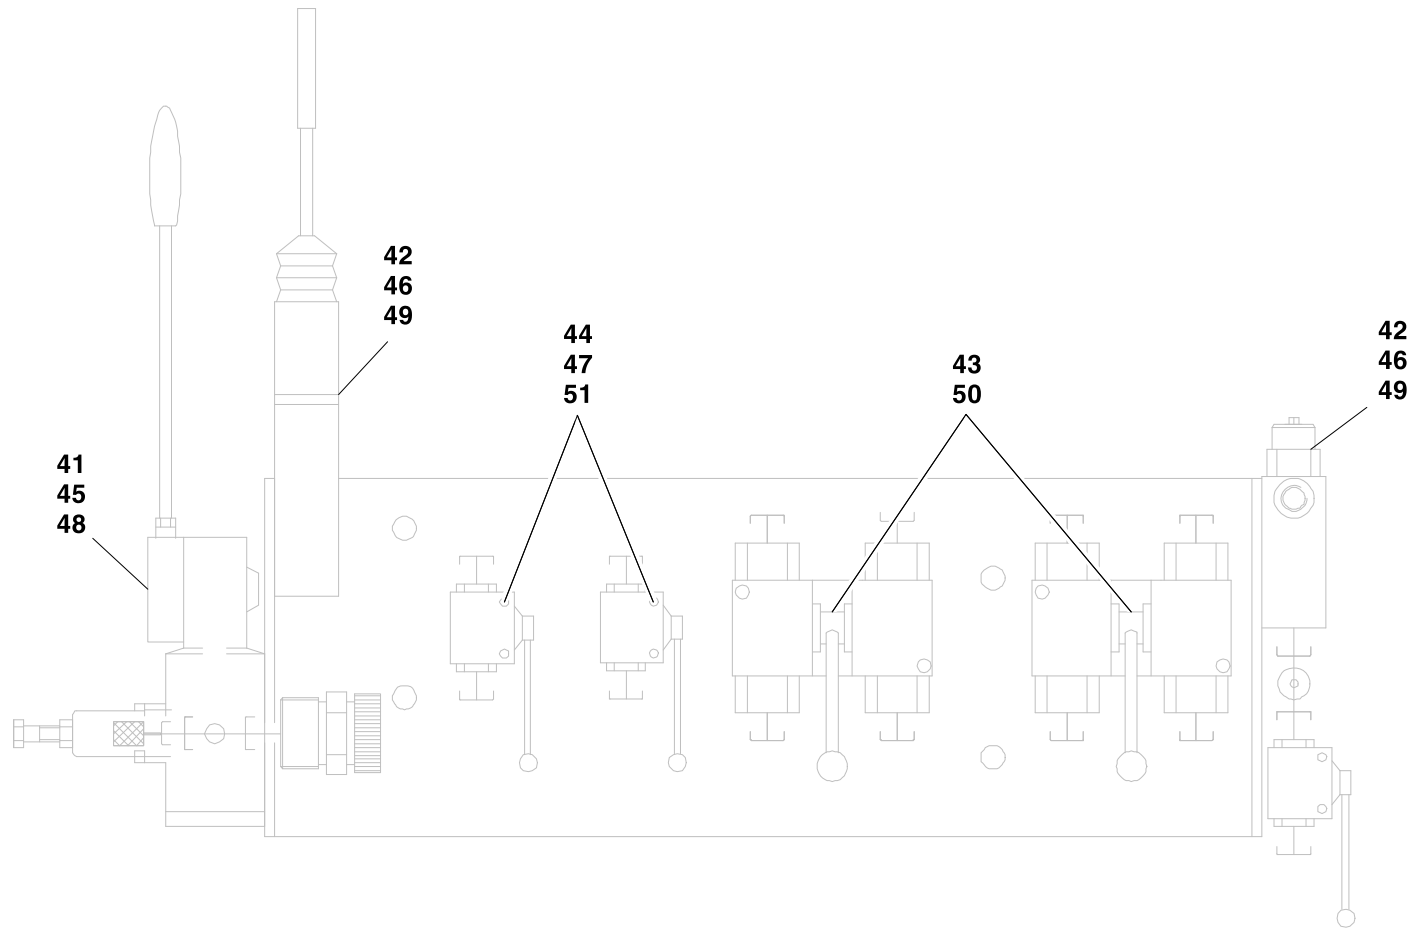

**GROVE**

KONSOLE NOTBETRIEB VORMONTAGE  
BRACKET PIN FOR EMERGENCY WORK

BILDTAFEL  
PICTORIAL DISPLAY

05.09

**3091790-ETL #**

1/3

**GMK 3055**  
**BE 740**  
**G 789**

**GROVE**

KONSOLE NOTBETRIEB VORMONTAGE  
BRACKET PIN FOR EMERGENCY WORK

BILDTADEL  
PICTORIAL DISPLAY

05.09

**3091790-ETL #**

2/3

**GMK 3055**  
**BE 740**  
**G 789**

**GROVE**

KONSOLE NOTBETRIEB VORMONTAGE  
BRACKET PIN FOR EMERGENCY WORK

BILDTAFEL  
PICTORIAL DISPLAY

05.09

3091790-ETL #

3/3

GMK 3055  
BE 740  
G 789